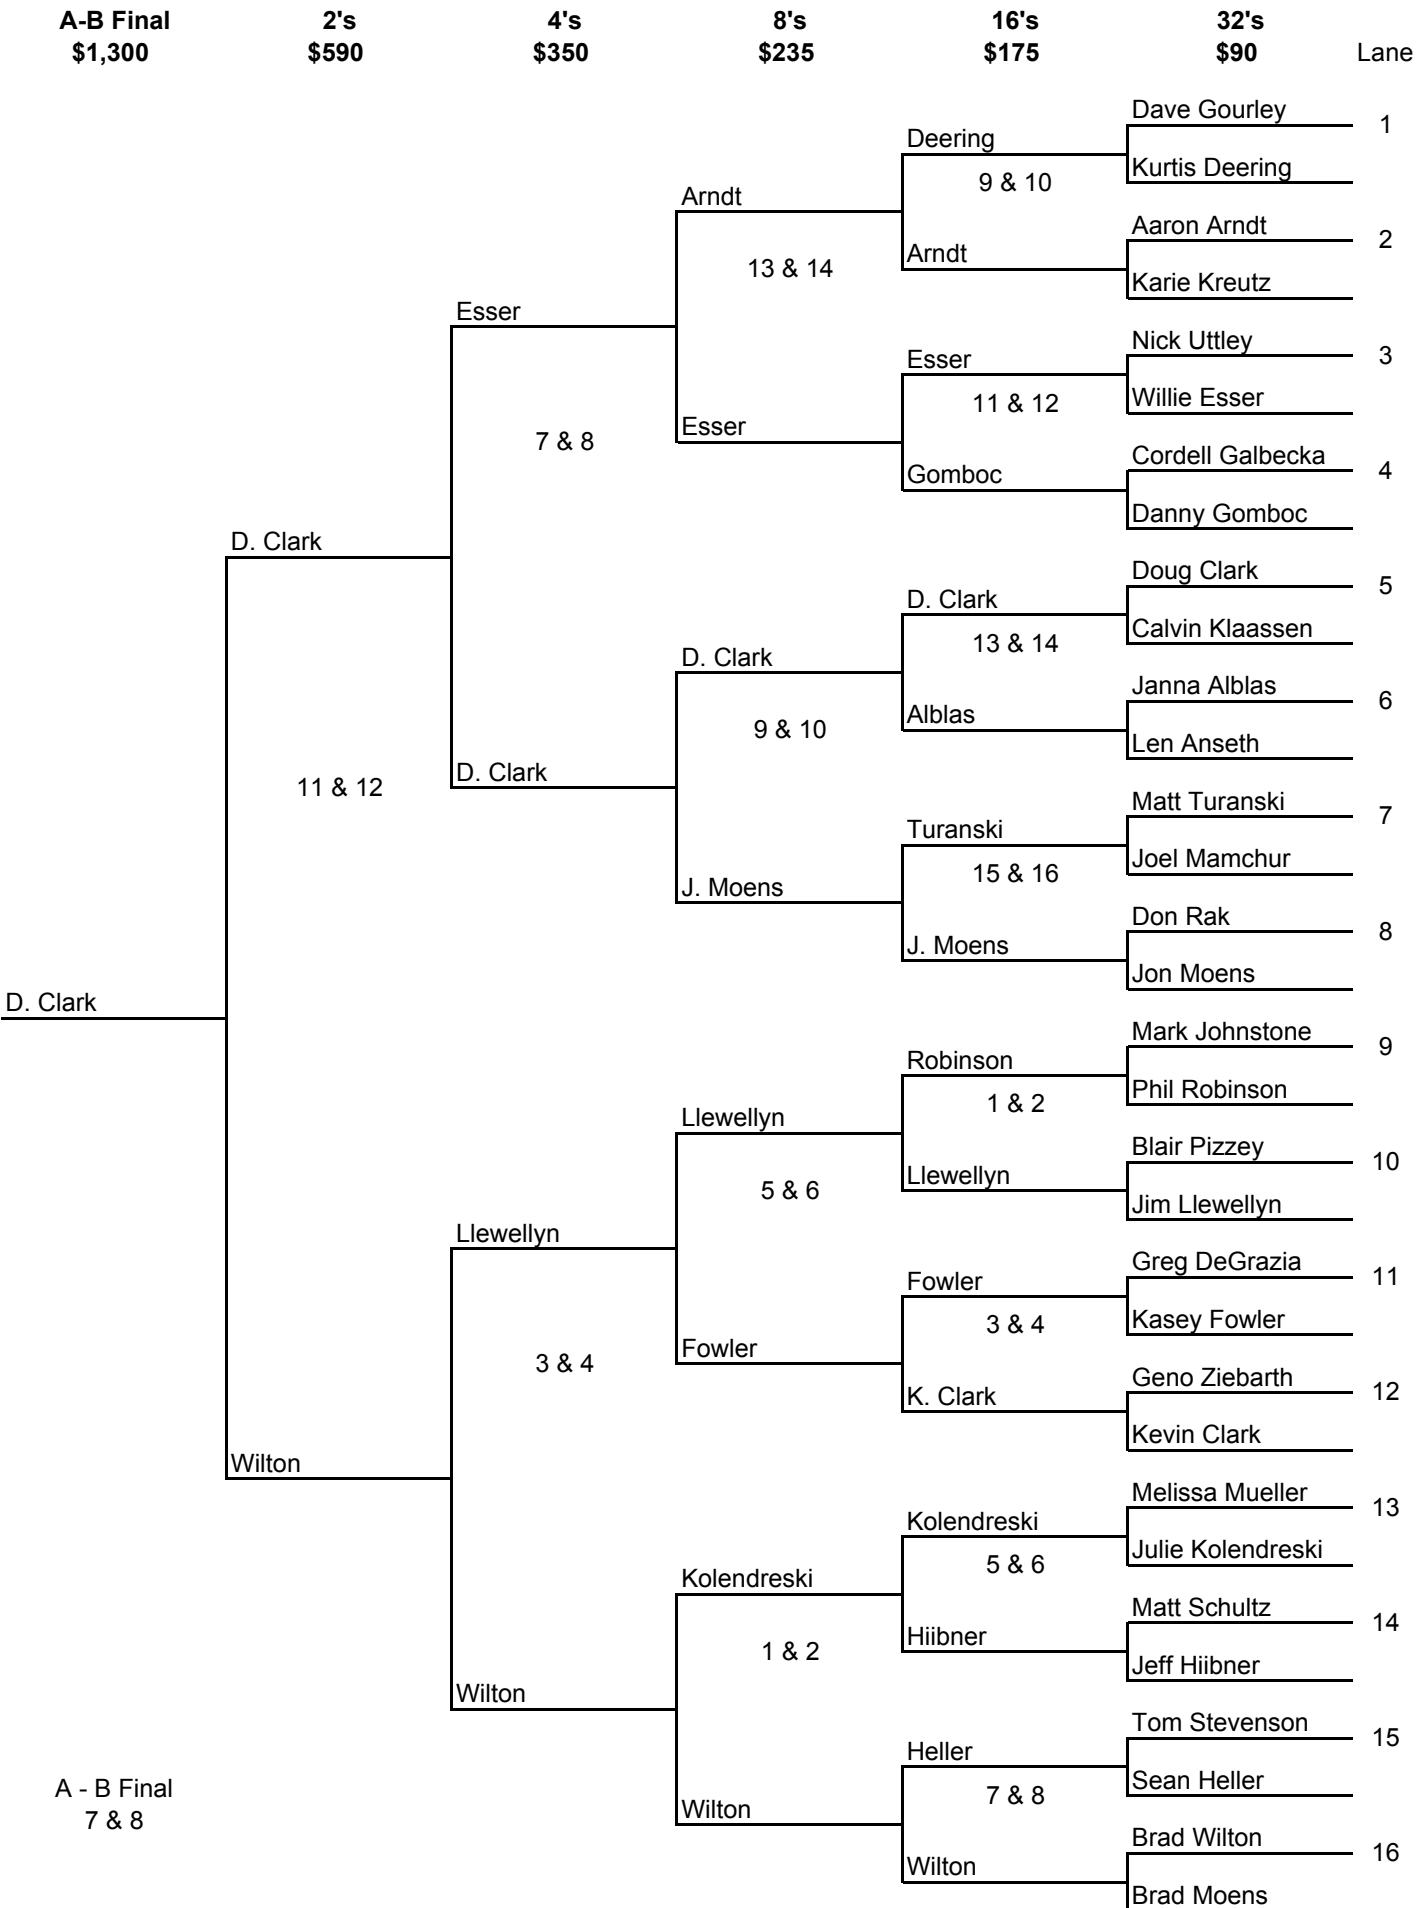

B Side

A - B Final
7 & 8